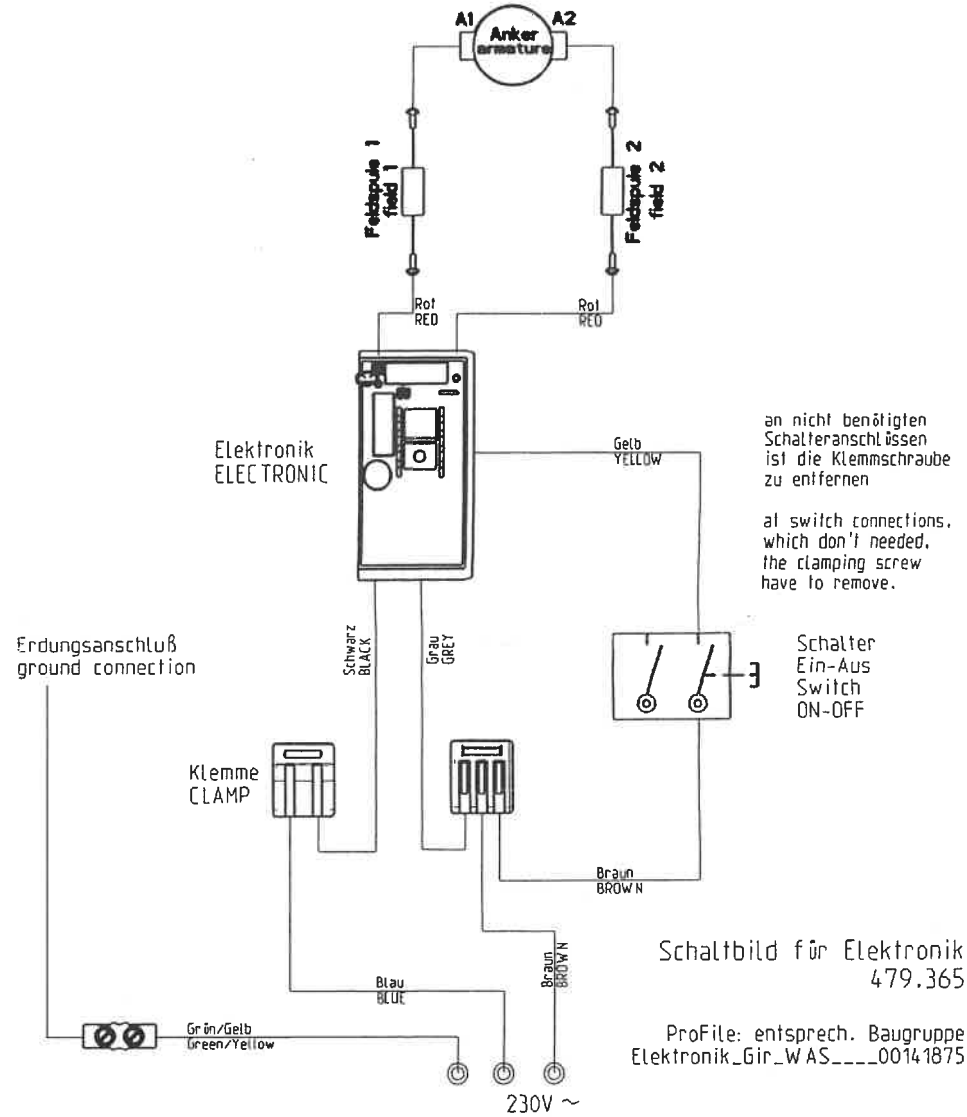

Schaltbild für Elektronik 347.752

ProFile: entsprechende Baugruppe (asm)
Elektronik_Gir_73129

Elektronik ELECTRONIC

Für diese Zeichnung gelten die Bestimmungen über den Schutz fuer Urheberrecht

		Allgemeintoleranz	Oberfläche DIN ISO	Maßstab 1:1	Maße 0.000
				Werkstoff/Halbzeug	
		Bearb. 08.07.08 Gepr. 22.07.19 Norm	Datum Name panzer Mathöfer	Benennung	
				Schaltbild	
		Verwendung: WST 1000	Zeichnung/Sach-Nr.: 347779	Bl. 1	
				von 1	
Zust.	Aenderung	Datum	Name	GS	Revision Nr. 02 Version 01 Ers. für Ers. durch