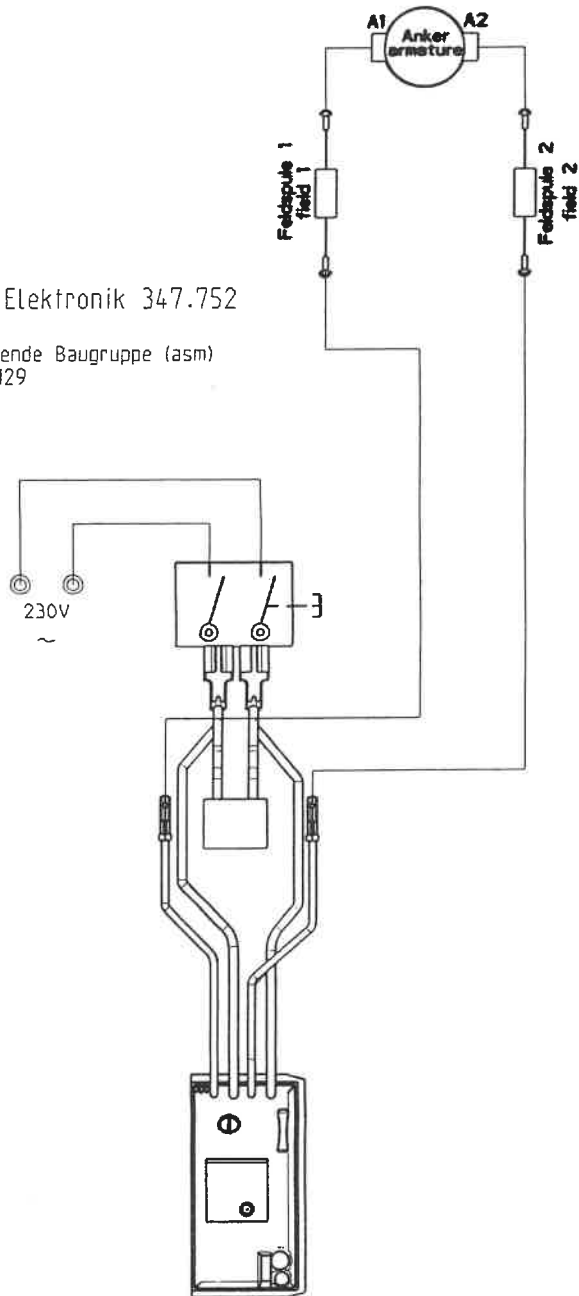

Schaltbild für Elektronik 347.752

ProFile: entsprechende Baugruppe (asm)
Elektronik_Gir_73129

Elektronik ELECTRONIC

Für diese Zeichnung gelten die Bestimmungen über den Schutz fuer Urheberrecht

		Allgemeintoleranz	Oberfläche DIN ISO	Maßstab 1:1	Maße 0.000
				Werkstoff/Halbzeug	
		Bearb. 08.07.08 Gepr. 22.07.19 Norm	Datum Name panzer Mathöfer	Benennung	
				Schaltbild	
		Verwendung: WST 1000	Zeichnung/Sach-Nr.: 347779	Bl. 1	
				von 1	
Zust.	Aenderung	Datum	Name	GS	Revision Nr. 02 Version 01 Ers. für Ers. durch